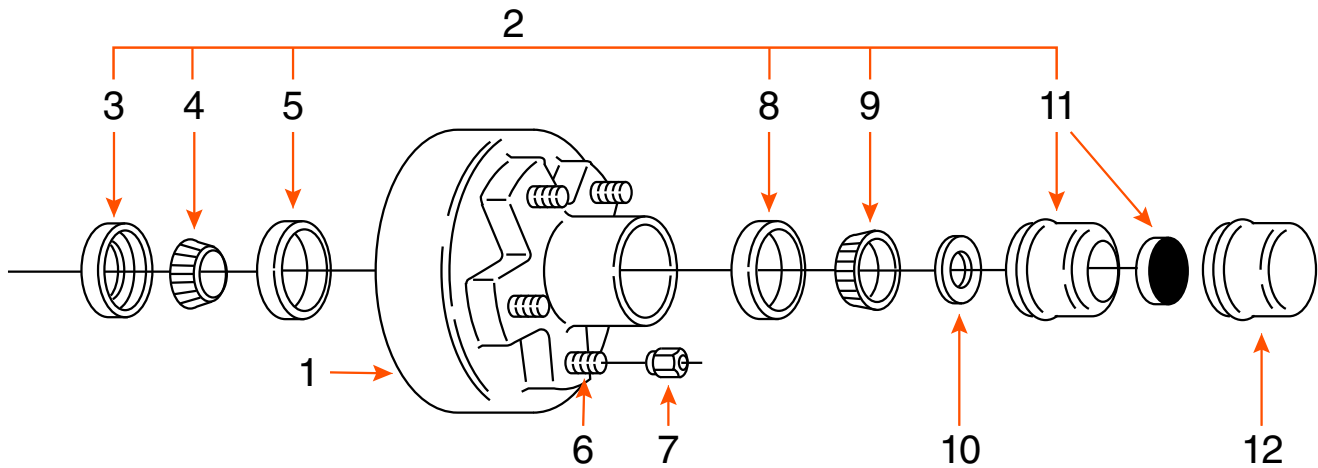

TAMBOUR 5 GOUJONS (COMPLET) / 5 STUDS DRUM (KIT)

TYPE	CAPACITÉ CAPACITY	BOLT CIRCLE	ROUE WHEEL	MARQUE BRAND
GRAISSE / GREASE	3,5K	5 SUR 4,5" / 5 ON 4,5"	13" - 15"	

COMPOSANTE COMPONENT	DESCRIPTION	PRODUIT PRODUCT
1	TAMBOUR 10" X 2 ¹ / ₄ " DRUM	DEX10 1
2	ENSEMBLE DE ROULEMENT / BEARING KIT	ROUL10X
3	JOINT D'ÉTANCHÉITÉ / SEAL	2546F
4	ROULEMENT INTÉRIEUR 1 ³ / ₈ " INNER BEARING CONE	68149
5	CAGE INTÉRIEURE / INNER BEARING CUP	68111
6	GOUJON 1/2" STUD	3110
7	ÉCROU DE ROUE / WHEEL NUT	60132
8	CAGE EXTÉRIEURE / OUTER BEARING CUP	44610
9	ROULEMENT EXTÉRIEUR 1 ¹ / ₁₆ " OUTER BEARING CONE	44649
10	RONDELLE MANDRIN / SPINDLE WASHER	6052
11	BOUCHON «E-Z LUBE» CAP	1446
12	BOUCHON / CAP	1445*